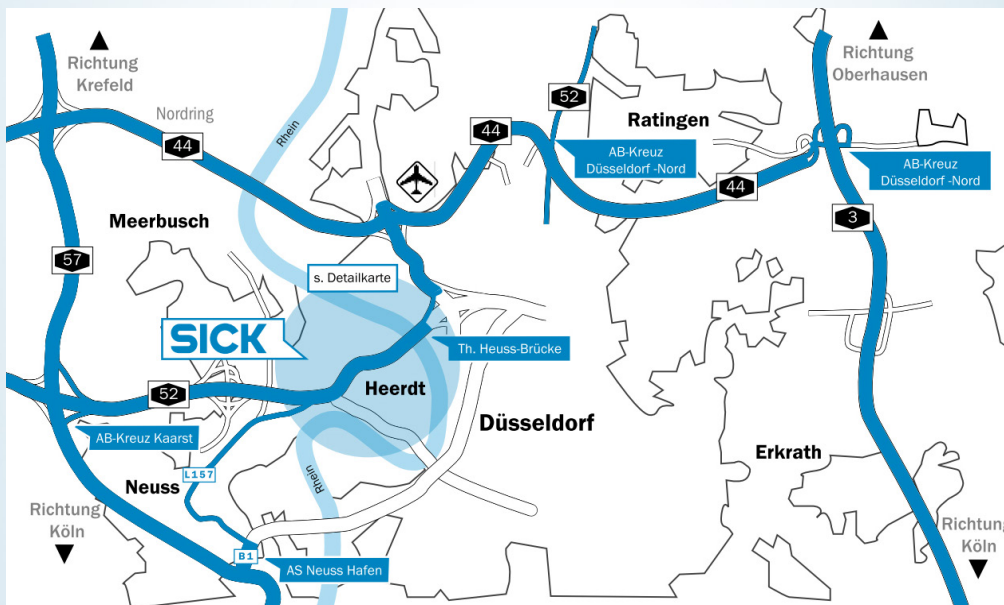

ANFAHRT - DER DIREKTE WEG ZU UNS.

Die SICK Vertriebs-GmbH in Düsseldorf liegt außerordentlich verkehrsgünstig. Der Düsseldorfer Hauptbahnhof, ca. 7 km vom Standort entfernt, ist Haltepunkt aller Fernschnellzüge. Die nahen Autobahnen A3, A44, A46, A52 und A57 bieten Verbindungsmöglichkeiten in alle Richtungen Deutschlands. In ca. 20 Minuten ist der internationale Flughafen Düsseldorf (DUS) zu erreichen.

SICK
Sensor Intelligence.