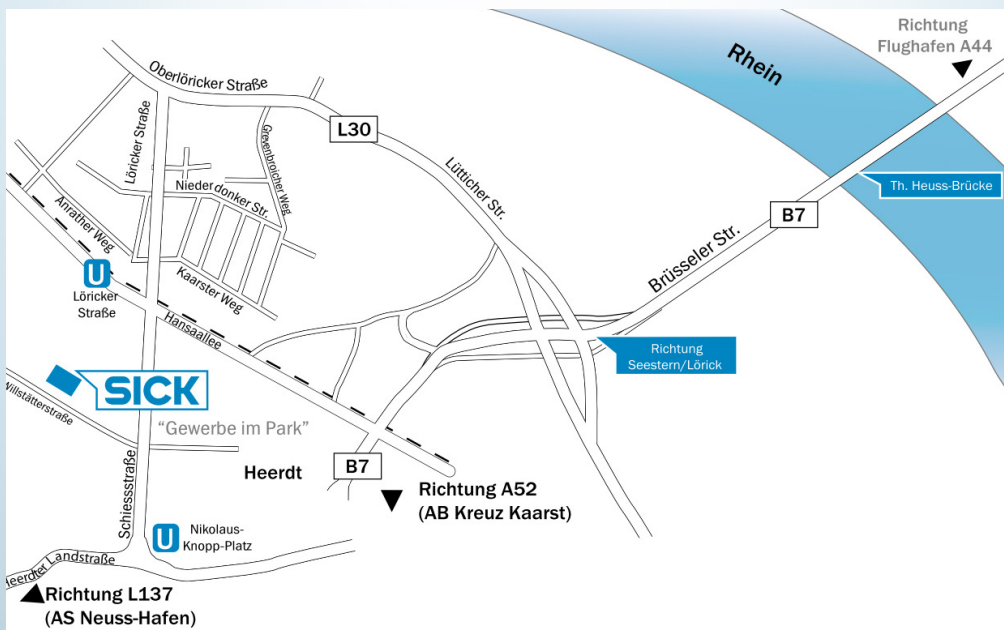

ANFAHRT - DER DIREKTE WEG ZU UNS.

Die SICK Vertriebs-GmbH in Düsseldorf liegt außerordentlich verkehrsgünstig. Der Düsseldorfer Hauptbahnhof, ca. 7 km vom Standort entfernt, ist Haltepunkt aller Fernschnellzüge. Die nahen Autobahnen A3, A44, A46, A52 und A57 bieten Verbindungsmöglichkeiten in alle Richtungen Deutschlands. In ca. 20 Minuten ist der internationale Flughafen Düsseldorf (DUS) zu erreichen.

SICK
Sensor Intelligence.