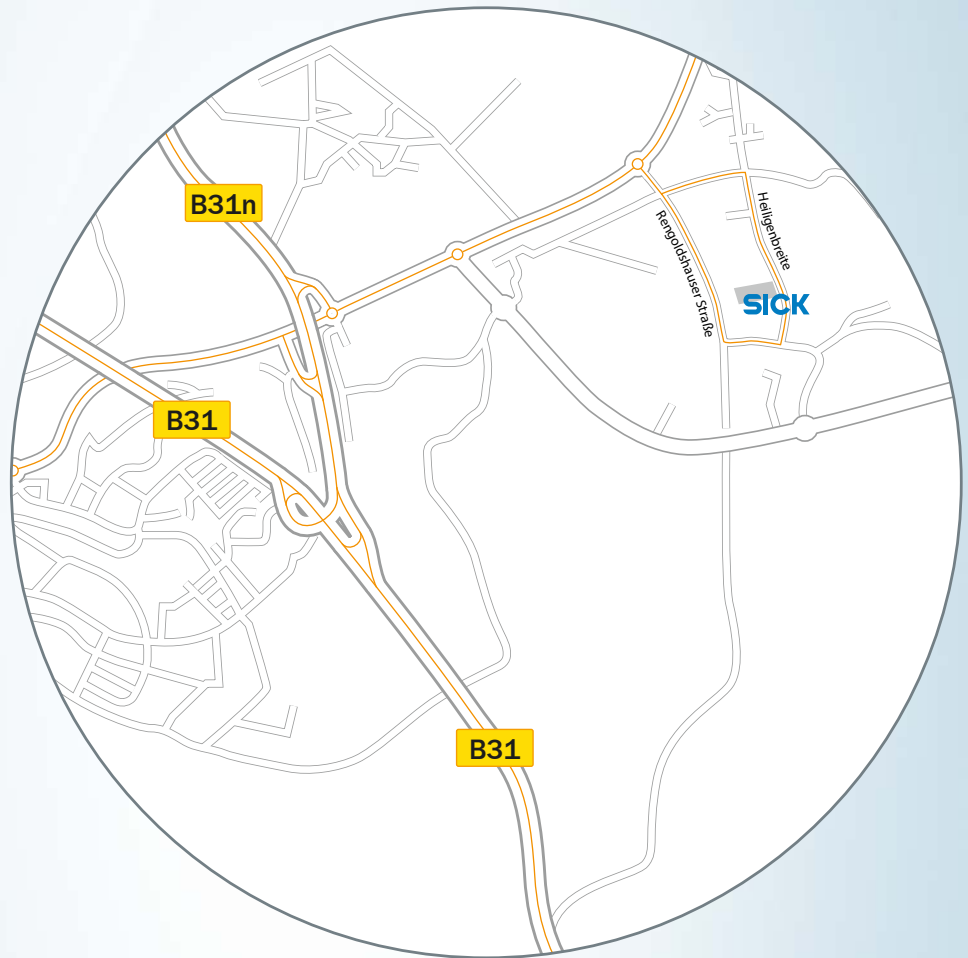

ANFAHRT – DER DIREKTE WEG ZU UNS

Die SICK AG Überlingen liegt direkt am Bodensee. Der Flughafen Bodensee-Airport Friedrichshafen ist ca. 35 km vom Standort entfernt. Die Anreise per Zug erfolgt über den Bahnhof Überlingen. Die Autobahnen A7, A81, A96 und A98 bringen Sie vom südlichsten SICK-Standort wieder in nördlichere Regionen Deutschlands.

SICK
Sensor Intelligence.