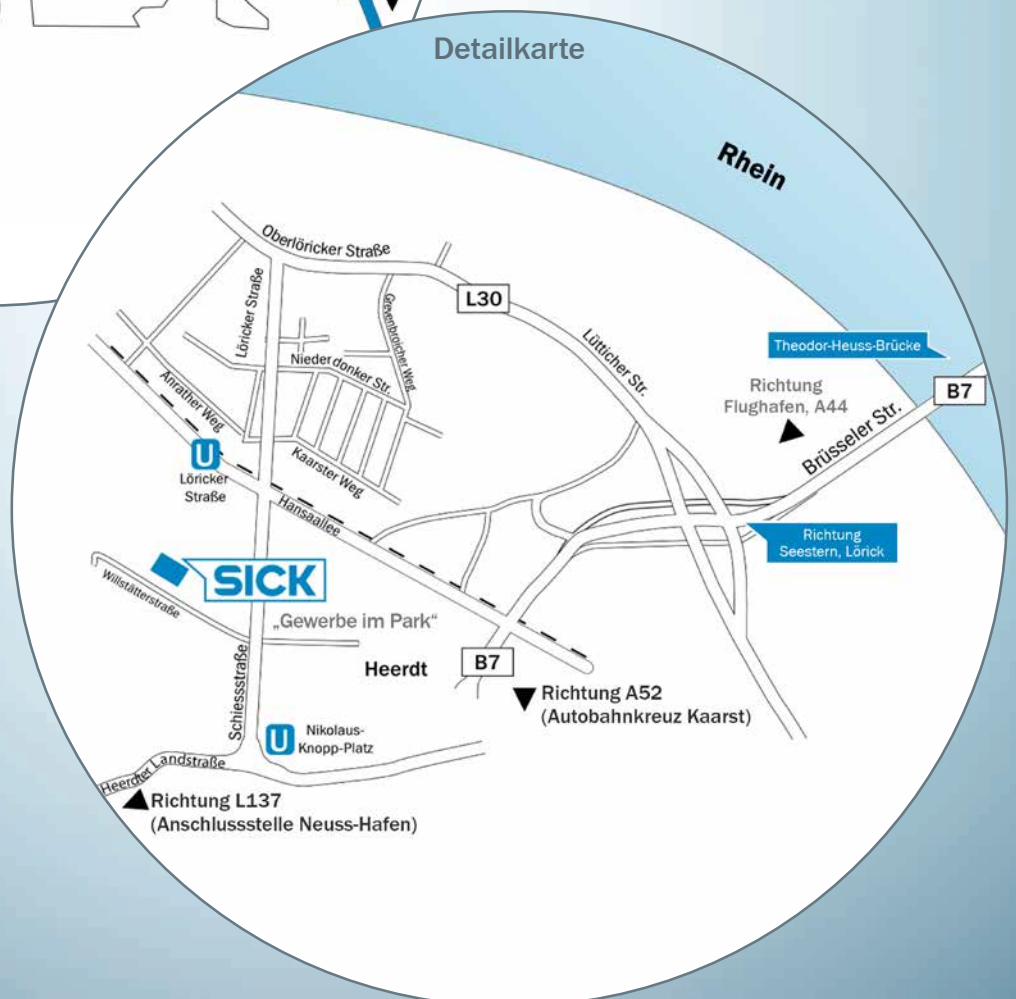

Detailkarte