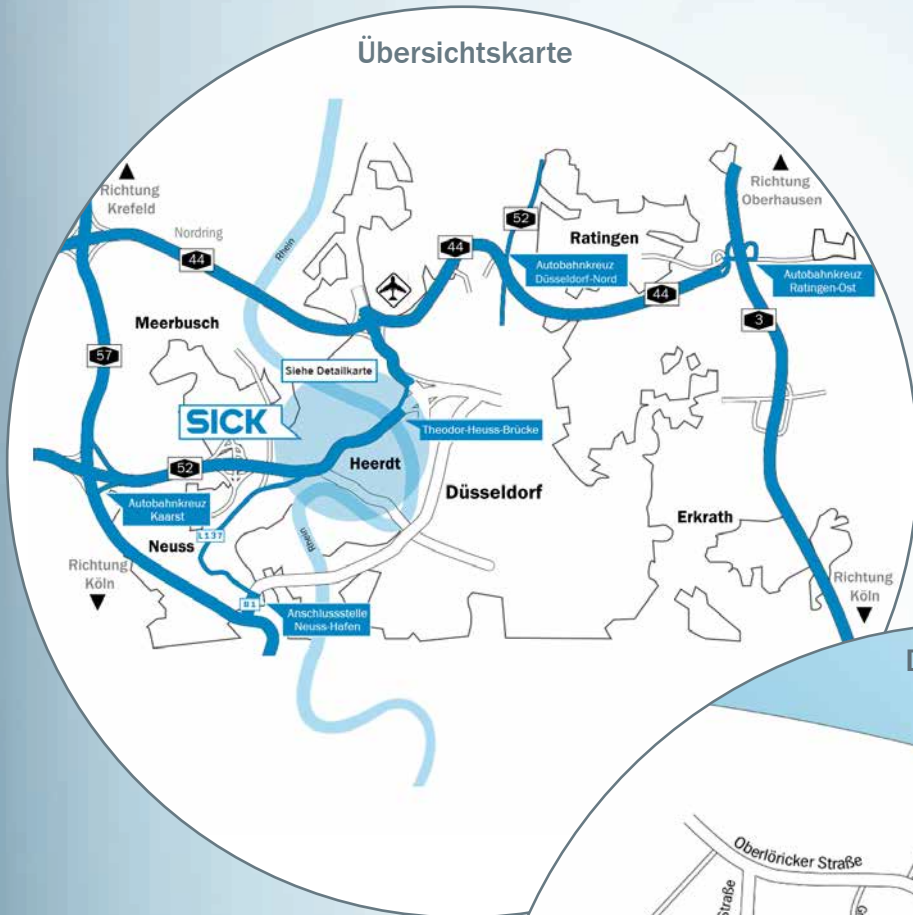

Detailkarte

ANFAHRT – DER DIREKTE WEG ZU UNS

Die SICK Vertriebs-GmbH in Düsseldorf liegt äußerst verkehrsgünstig. Der Düsseldorfer Hauptbahnhof ist ca. 7 km vom SICK-Standort entfernt. Die nahen Autobahnen A3, A44, A46, A52 und A57 bieten Verbindungsmöglichkeiten in alle Richtungen. In ca. 20 Minuten ist der internationale Flughafen Düsseldorf (DUS) zu erreichen.

SICK
Sensor Intelligence.

Übersichtskarte