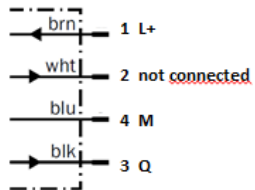

SICK

8018963

Betriebsanleitung, Ergänzung DEUTSCH

Bitte lesen Sie die beiliegende Betriebsanleitung und diese Betriebsanleitungsergänzung sorgfältig durch.

Ergänzung/Abweichung der technischen Daten zur Betriebsanleitung WTB2S-2, 8016618:

Typ: WTB2S-2N3060S19

Artikelnr.: 1078050

- Schaltabstand max. 130 mm (auf helle Objekte mit 90% Remission)
- Reduzierte Empfindlichkeit
- Leitung 500 mm und Sonderstecker FCI, 4-polig

Irrtümer und Änderungen vorbehalten

Model Name: WTB2S-2N3060S19

Part No.: 1078050

- Sensing range max. 130 mm (on objects with 90% remission)
- Reduced sensitivity
- Cable 500 mm with special connector FCI, 4-pin

Subject to change without notice.