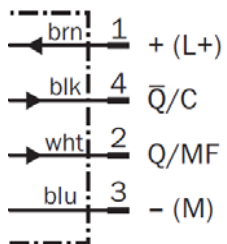

Typ: WSE4S-3K2236

Artikelnr.: 1074138

1. Sensor mit vertauschten komplementären PNP Ausgängen.
2. Sender ohne Testeingang

Empfänger WE4S-3K2230

Pin 2: PNP hellerschaltend
angeschlossen

Pin 4: PNP dunkelschaltend
angeschlossen