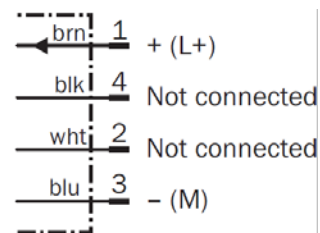

Typ: WSE4S-3K2236

Artikelnr.: 1074138

1. Sensor mit vertauschten komplementären PNP Ausgängen.
2. Sender ohne Testeingang

Empfänger WE4S-3K2230

Pin 2: PNP hellerschaltend
angeschlossen

Pin 4: PNP dunkelschaltend
angeschlossen

Sender WS4S-3D2236

Pin 2: offen, nicht
angeschlossen

Pin 4: offen, nicht
angeschlossen

Irrtümer und Änderungen vorbehalten

SICK AG, D-79183 Waldkirch, Erwin-Sick-Str. 1, www.sick.com

Operating Instruction, Supplement ENGLISH