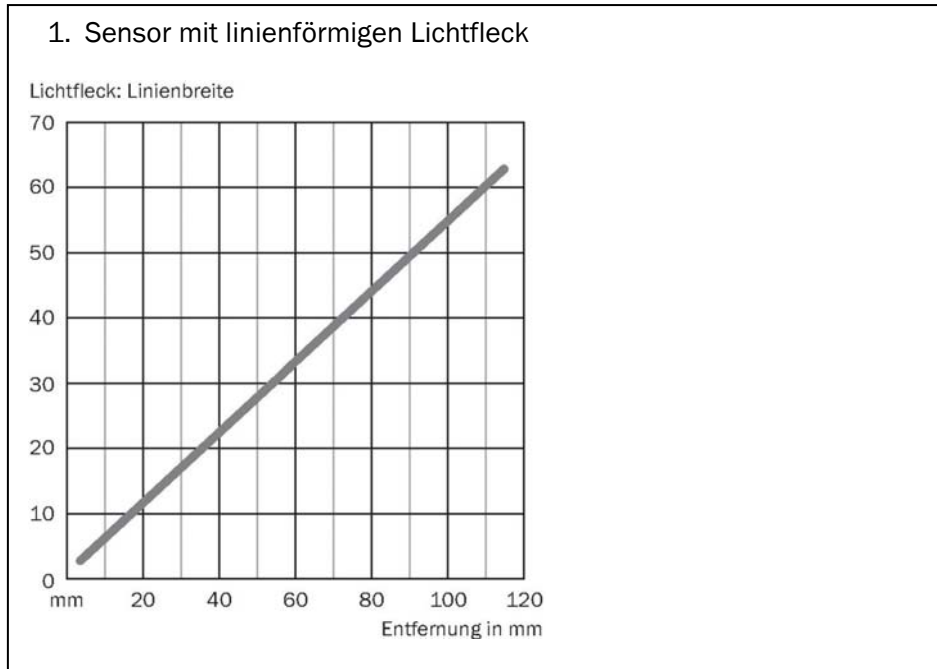

SICK

8018710

Betriebsanleitung, Ergänzung DEUTSCH

Bitte lesen Sie die beiliegende Betriebsanleitung und diese Betriebsanleitungsergänzung sorgfältig durch.

Ergänzung/Abweichung der technischen Daten zur Betriebsanleitung MultiPulse WTB4-3:

Typ: WTB4-3P3171S65

Artikelnr.: 1054788

Irrtümer und Änderungen vorbehalten
SICK AG, D-79183 Waldkirch, Erwin-Sick-Str. 1, www.sick.com

Operating Instruction, Supplement ENGLISH

Please read the enclosed operating instruction and this operating instruction supplement carefully.