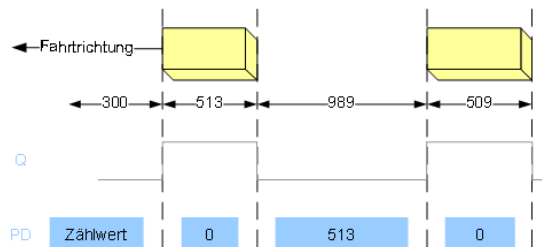

Typ: WE4S-3F2230A70

Artikelnr.: 2065794

1. Signal-Entprellung (Anzug & Abfall) über Entprellzeit Δt .
Entprellung nur im IO-Link Mode möglich.
Folgende Funktionen sind möglich:
 - Entprellung AN / AUS
 - Auswahl Entprellzeiten Δt ON und Δt OFF (individuell wählbar 0 ... 200 ms)

2. Der Sensor verfügt über einen Timer (Zeitmessung)
Die Timerfunktionen sind nur im IO-Link Mode verfügbar.
Die Timer-Funktion ist im Auslieferungszustand (Default) wie folgt eingestellt:
Während sich ein Objekt im Strahlengang befindet, ist der Zählwert 0. Die Objektlänge wird dann bis zum Einfahren des nächsten Objektes im Prozessdatum ausgegeben.
Der Zählwert wird in Millisekunden übermittelt.
Weitere Modi und Zeiteinheiten (5 ms, 50 ms) sind über IO-Link parametrierbar.
Detaillierte Beschreibung siehe www.sick.com