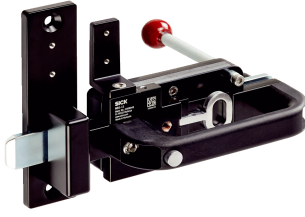

MB1-BS21

MB1

MEKANİK SÜRGÜLER

SICK
Sensor Intelligence.

Sipariş bilgileri

Tip	Stok no.
MB1-BS21	1110748

Diğer cihaz modelleri ve aksesuar → www.sick.com/MB1

Ayrıntılı teknik bilgiler

Özellikler

Montaj toleransı (yatay)	3 mm ... 30 mm
Uygulama	
Kilit açma düğmesi/ANSI uyumlu kilitleme mekanizması	✓
Kaçış sürgüsü	✓
Kilit fonksiyonlu çerçeve plakası	✓
Uygun olduğu yerler	RE1, STR1 temassız güvenlik sviçleri
Teslimat Kapsamı	Kapı sürgüsü ünitesi Kısa çerçeve plakası Aktüatör montajı için adaptör (MB1-BRNC) Birlikte verilen adaptörün kurulumu için emniyet vidaları Montaj kılavuzu Kaçış sürgüsü

Mekanik

Ağırlık	1,3 kg
Malzeme	
Tutamak	VISTAL®
Kapı sürgüsü ünitesi	Çinko kaplı çelik
Sürgülü kızak, ana plaka, çerçeve plakası	Alüminyum (kaplı) Poliketon

Sınıflandırmalar

ECLASS 5.0	27279202
ECLASS 5.1.4	27279202
ECLASS 6.0	27279202
ECLASS 6.2	27279202
ECLASS 7.0	27279202
ECLASS 8.0	27279202
ECLASS 8.1	27279202
ECLASS 9.0	27273701
ECLASS 10.0	27273701
ECLASS 11.0	27273701
ECLASS 12.0	27273701
ETIM 5.0	EC002594
ETIM 6.0	EC002594

ETIM 7.0	EC002594
ETIM 8.0	EC002594
UNSPSC 16.0901	31161606

Teknik çizim (Ölçüler mm cinsindedir)

BİR BAKIŞTA SICK

SICK, endüstriyel uygulamalarda akıllı sensör ve sensör çözümleri konusunda lider üreticilerdendir. Eşsiz bir ürün ve hizmet yelpazesi; süreçlerin güvenli ve etkili şekildeki kontrolünü, kişilerin kazalardan korunmasını ve çevreye verilen zararların önlenmesini sağlayan mükemmel temeli oluşturur.