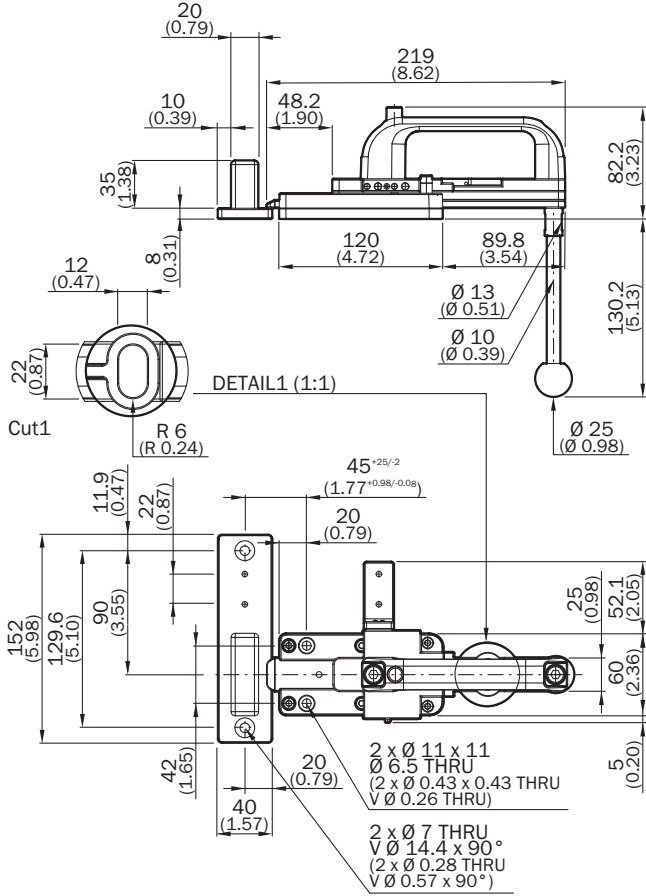

ETIM 7.0	EC002594
ETIM 8.0	EC002594
UNSPSC 16.0901	31161606

Teknik çizim (Ölçüler mm cinsindedir)