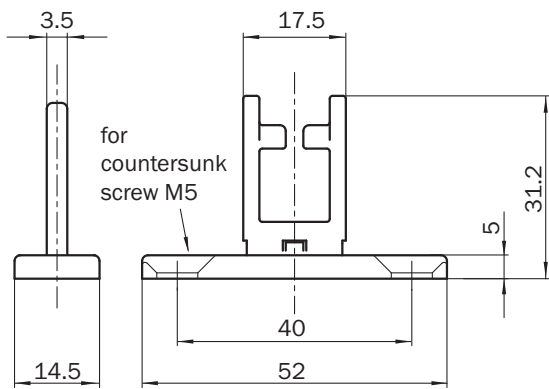

### Datos técnicos

<b>Grupos de accesorios</b>	Elementos de accionamiento
<b>Ejecución</b>	Recto
<b>Opción de accionamiento</b>	Rígido
<b>Radio mínimo de la puerta</b>	≥ 175 mm

## Esquema de dimensiones (Medidas en mm)