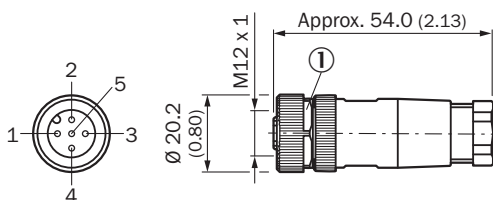

Esquema de dimensiones (Medidas en mm)