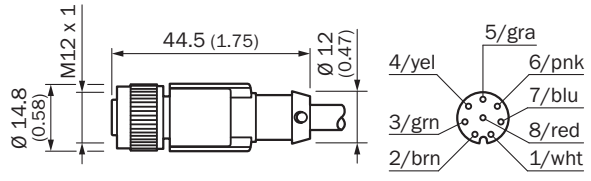

Teknik çizim (Ölçüler mm cinsindedir)