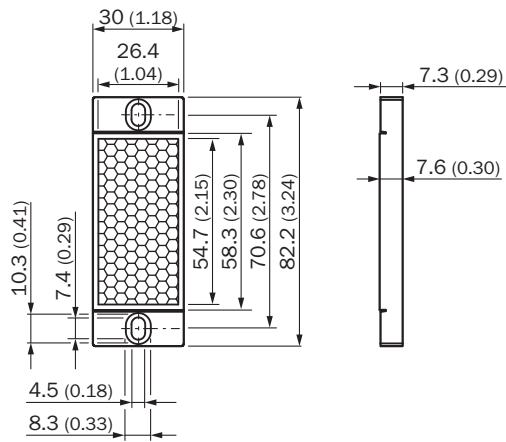

PL30A

SICK
Sensor Intelligence.

Información sobre pedidos

Tipo	N.º de artículo
PL30A	1002314

Otros modelos del dispositivo y accesorios → www.sick.com/

Datos técnicos detallados

Datos técnicos

Grupos de accesorios	Reflectores
Gama de accesorios	Angular
Descripción	Forma rectangular, atornillable
Tipo de sistema de fijación	Atornillable, fijación de 2 orificio
Temperatura ambiente de servicio	-20 °C ... +65 °C
Dimensiones	30 mm x 82 mm
Superficie reflectora	28 mm x 56 mm
Material	PMMA/ABS

Esquema de dimensiones (Medidas en mm)

LO MÁS DESTACADO DE SICK

SICK es uno de los fabricantes líderes de sensores y soluciones de sensores inteligentes para aplicaciones industriales. Nuestro exclusivo catálogo de productos y servicios constituye la base perfecta para el control seguro y eficaz de procesos, para la protección de personas y para la prevención de accidentes y de daños medioambientales.