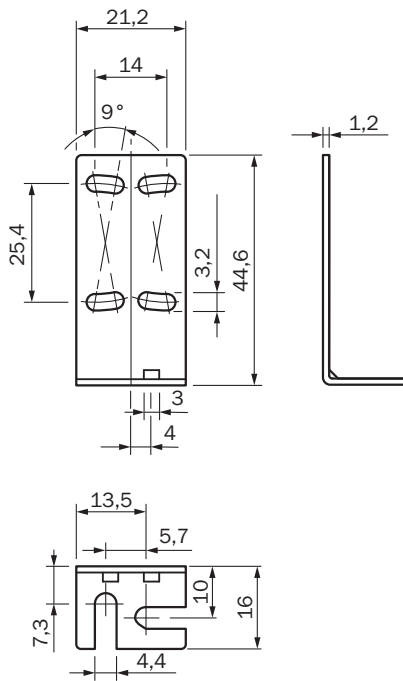

## Technische Daten im Detail

### Technische Daten

<b>Zubehörgruppe</b>	Befestigungswinkel und -platten
<b>Zubehörfamilie</b>	Befestigungswinkel
<b>Geeignet für</b>	W8, W8G, W8 Laser, W8 Inox, G6, G6 Inox, W100 Laser, W100-2, KTM Core, KTM Prime, CSM, LUTM
<b>Material</b>	Stahl, verzinkt
<b>Lieferumfang</b>	Inkl. Befestigungsmaterial
<b>Beschreibung</b>	Befestigungswinkel für Bodenmontage

## Maßzeichnung (Maße in mm)