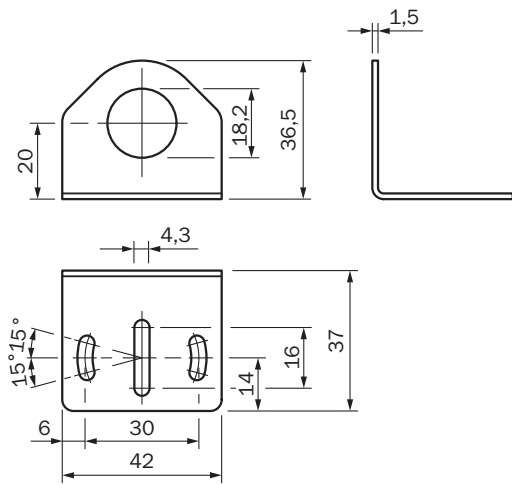

## Technische Daten im Detail

### Technische Daten

<b>Zubehörgruppe</b>	Befestigungswinkel und -platten
<b>Zubehörfamilie</b>	Befestigungswinkel
<b>Geeignet für</b>	GR18, V180-2, V18, W15, Z1, Z2
<b>Material</b>	Stahl, verzinkt
<b>Lieferumfang</b>	Ohne Befestigungsmaterial
<b>Beschreibung</b>	Befestigungswinkel für M18-Sensoren
<b>Besonderheit</b>	Gewinkelt

## Maßzeichnung (Maße in mm)