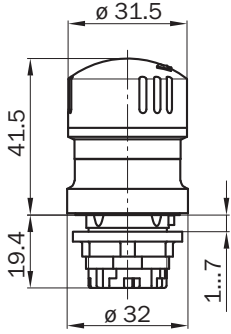

ETIM 5.0	EC002034
ETIM 6.0	EC002034
ETIM 7.0	EC002034
ETIM 8.0	EC002034
UNSPSC 16.0901	39121545

Teknik çizim (Ölçüler mm cinsindedir)