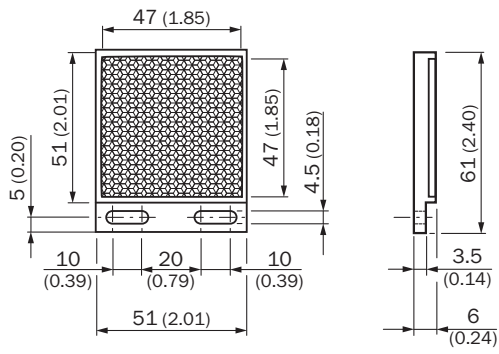

Esquema de dimensiones (Medidas en mm)