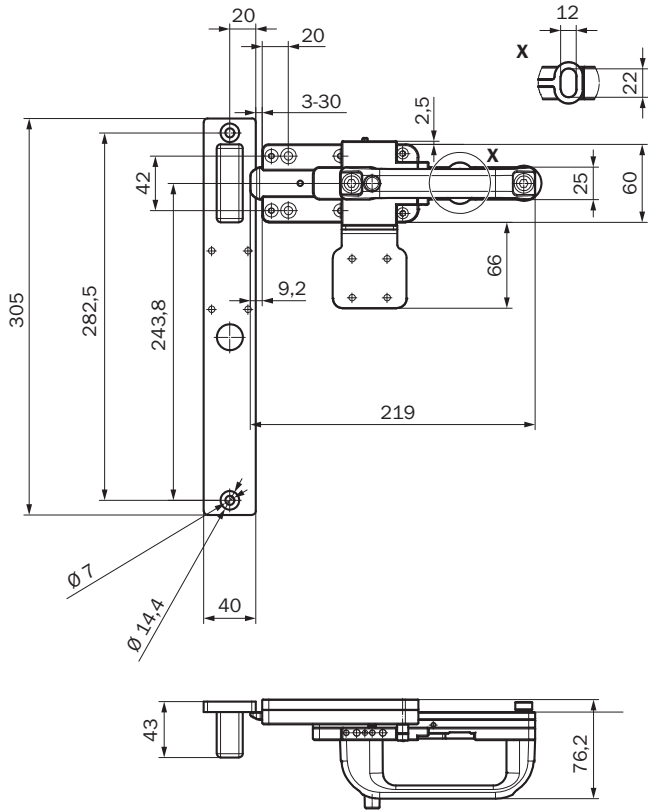

ETIM 5.0	EC002594
ETIM 6.0	EC002594
ETIM 7.0	EC002594
ETIM 8.0	EC002594
UNSPSC 16.0901	31161606

Teknik çizim (Ölçüler mm cinsindedir)