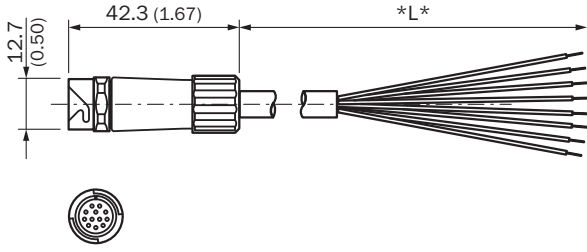

Teknik çizim (Ölçüler mm cinsindedir)

DOL-1212-G05M DOL-1212-G10M DOL-1212-G20M