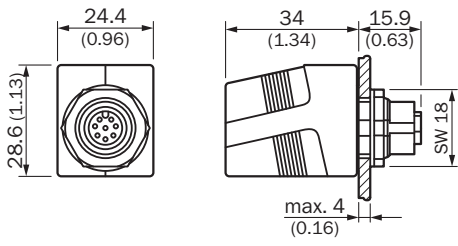

尺寸圖 (尺寸 (mm))