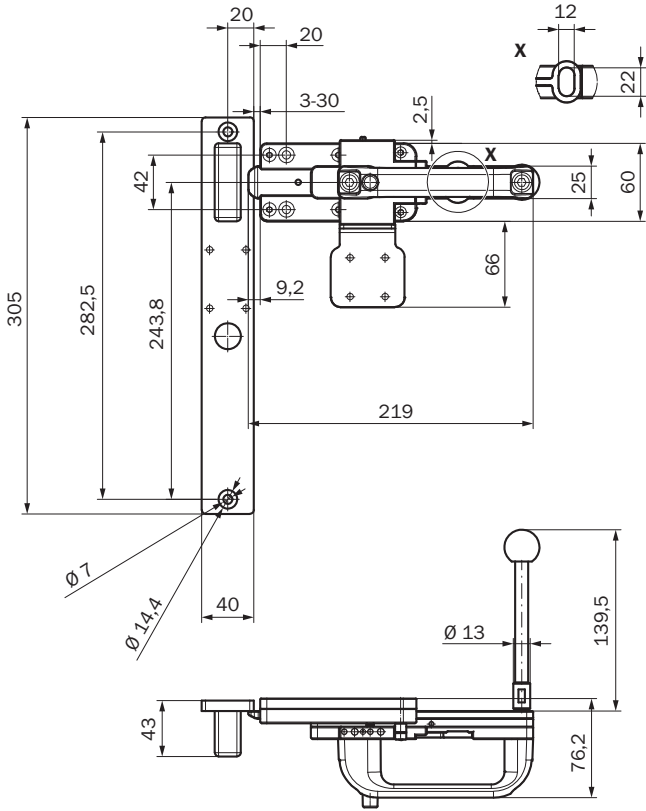

ECLASS 11.0	27273701
ETIM 5.0	EC002594
ETIM 6.0	EC002594
ETIM 7.0	EC002594
ETIM 8.0	EC002594
UNSPSC 16.0901	31161606

Teknik çizim (Ölçüler mm cinsindedir)