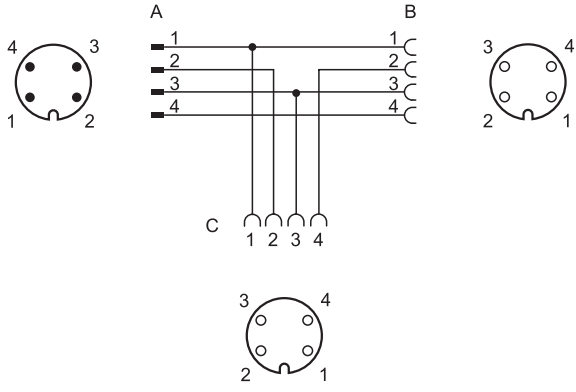

Bağlantı şeması