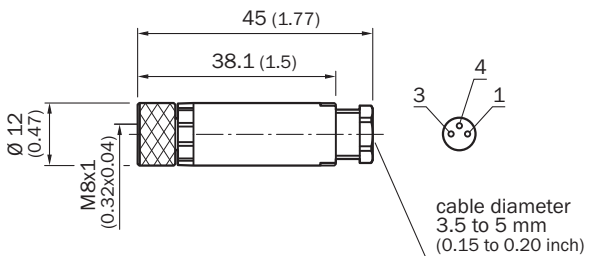

Esquema de dimensiones (Medidas en mm)