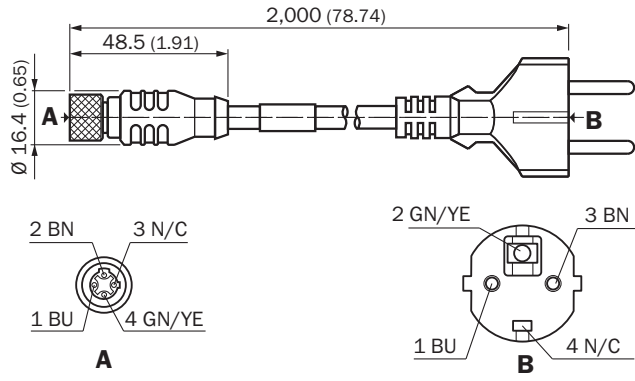

## Ayrıntılı teknik bilgiler

### Teknik bilgiler

<b>Bağlantı türü A kafa</b>	Dişi konnektör, Micro 1/2"-20, 4 pin, düz
<b>Bağlantı türü B kafa</b>	Erkek konnektör, Schuko, 4 pin, düz
<b>Materyal, konnektör</b>	TPU
<b>Renk, konnektör</b>	Mavi-gri
<b>Malzeme, tırtıllı somun</b>	Nikel kaplı piriç, krom kaplı
<b>Kablo</b>	2 m, 3 telli, TPU
<b>Malzeme, muhafaza</b>	TPU
<b>Renk, muhafaza</b>	Siyah
<b>Ölçüm gerilimi</b>	≤ 250 V
<b>Akım yükleme kapasitesi</b>	4 A
<b>Sinyal türü</b>	Sensör/hareket elemanı bağlantısı
<b>Çalışma sıcaklığı</b>	Sabit pozisyonda 0 °C ... +75 °C

Teknik çizim (Ölçüler mm cinsindedir)