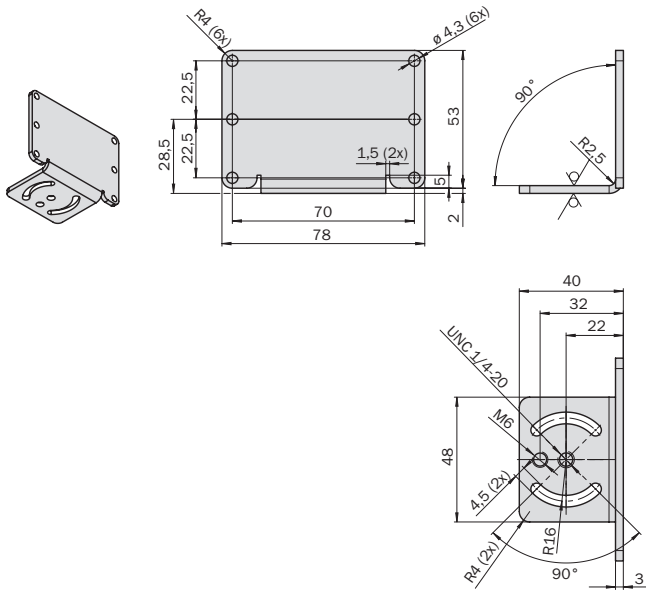

Esquema de dimensiones (Medidas en mm)