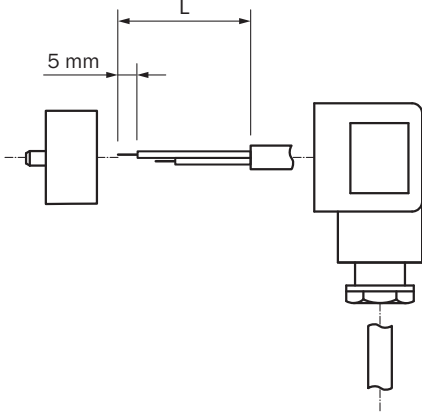

ETIM 8.0

EC002635

UNSPSC 16.0901

39121421

Montaj çizimi