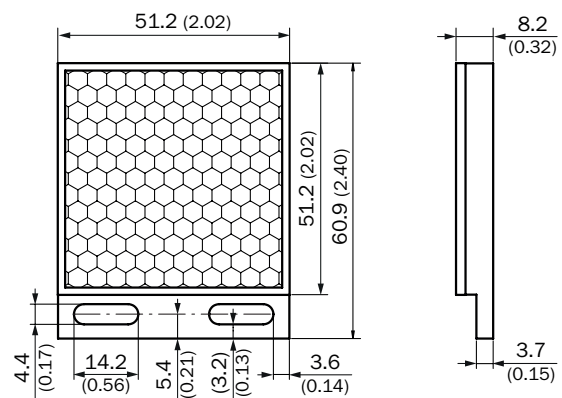

P250

SICK
Sensor Intelligence.

Información sobre pedidos

Tipo	N.º de artículo
P250	5304812

Otros modelos del dispositivo y accesorios → www.sick.com/

Datos técnicos detallados

Datos técnicos

Grupos de accesorios	Reflectores
Gama de accesorios	Angular
Descripción	Forma rectangular, atornillable
Tipo de sistema de fijación	Atornillable, fijación de 2 orificio
Temperatura ambiente de servicio	-30 °C ... +65 °C ¹⁾
Dimensiones	51 mm x 61 mm
Superficie reflectora	47 mm x 47 mm
Material	PMMA/ABS

¹⁾ Aclimatar previamente los reflectores en la zona de congelación Montar y atornillar los reflectores sin tensión previa.

Clasificaciones

ECLASS 5.0	27279203
ECLASS 5.1.4	27279203
ECLASS 6.0	27279203
ECLASS 6.2	27279203
ECLASS 7.0	27279203
ECLASS 8.0	27279203
ECLASS 8.1	27279203
ECLASS 9.0	27273601
ECLASS 10.0	27273601
ECLASS 11.0	27273601
ECLASS 12.0	27273601
ETIM 5.0	EC002467
ETIM 6.0	EC002467
ETIM 7.0	EC002467
ETIM 8.0	EC002467
UNSPSC 16.0901	39111827

Esquema de dimensiones (Medidas en mm)

LO MÁS DESTACADO DE SICK

SICK es uno de los fabricantes líderes de sensores y soluciones de sensores inteligentes para aplicaciones industriales. Nuestro exclusivo catálogo de productos y servicios constituye la base perfecta para el control seguro y eficaz de procesos, para la protección de personas y para la prevención de accidentes y de daños medioambientales.