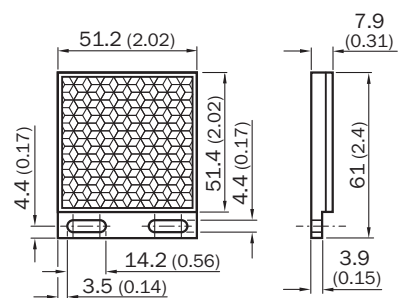

Esquema de dimensiones (Medidas en mm)