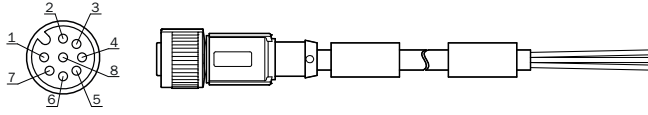

PIN yerleşimi

- ① Beyaz
- ② Kahverengi
- ③ Yeşil
- ④ Sarı
- ⑤ Gri
- ⑥ Pembe
- ⑦ Mavi
- ⑧ Kırmızı