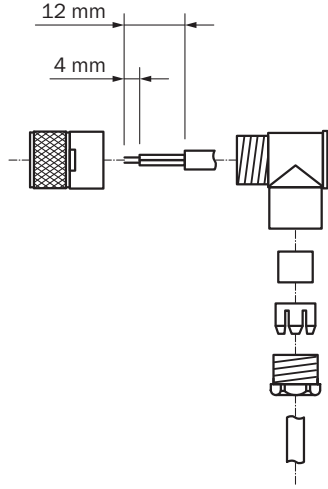

ETIM 6.0	EC002635
ETIM 7.0	EC002635
ETIM 8.0	EC002635
UNSPSC 16.0901	39121421

Montaj çizimi