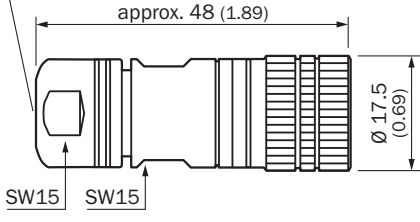

Ayrıntılı teknik bilgiler

Teknik bilgiler

Bağlantı türü A kafa	Dişi konnektör, M14, 7 pinli, A kodlamalı
Blendaj	Blendajsız
Sinyal türü	PROFIBUS DP
Bilgi	Konnektör seti
Teslimat Kapsamı	Şunlardan oluşan pazarlama seti: 2 adet kablo soketi M14, 7 pin (6027535) 1 adet konnektörlü kablo (dişi) M14, 7 pin (6027536)

Teknik çizim (Ölçüler mm cinsindedir)

cable diameter
4 to 8 mm
(0.16 to 0.31)

BİR BAKIŞTA SICK

SICK, endüstriyel uygulamalarda akıllı sensör ve sensör çözümleri konusunda lider üreticilerdendir. Eşsiz bir ürün ve hizmet yelpazesi; süreçlerin güvenli ve etkili şekilde kontrolünü, kişilerin kazalardan korunmasını ve çevreye verilen zararların önlenmesini sağlayan mükemmel temeli oluşturur.