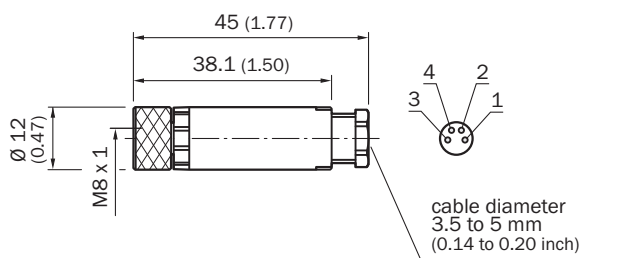

Esquema de dimensiones (Medidas en mm)