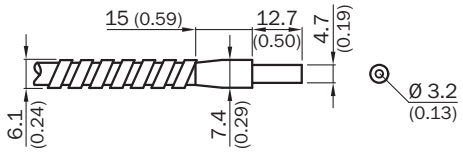

Teknik çizim (Ölçüler mm cinsindedir)

LISF32900, LBSF32900