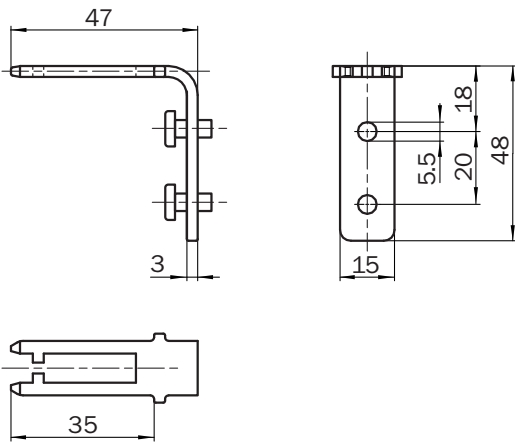

Esquema de dimensiones (Medidas en mm)