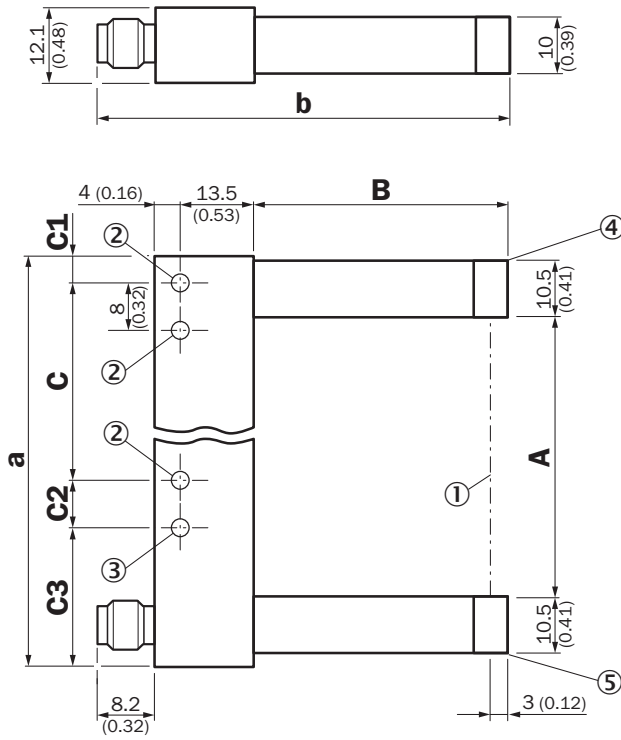

Resimler farklı olabilir

Sipariş bilgileri

Tip	Stok no.
WFM80-60P321	6037828

Diğer cihaz modelleri ve aksesuar → www.sick.com/WFM

Ayrıntılı teknik bilgiler

Özellikler

Fonksiyon prensibi	Optik denetim prensibi
Boyutlar (G x Y x D)	10 mm x 100 mm x 77,5 mm
Çatal genişliği	80 mm
Çatal derinliği	60 mm
Algılanabilir en küçük nesne (MDO)	0,8 mm
Ayarlama	Yok

¹⁾ Yüksüz.

²⁾ Çatal genişliğine göre.

Emniyet tekniği parametreleri

MTTF_D	131 yıl
DC_{avg}	0 %

Ortam verileri

Şok yüklenmesi	EN 60068-2-27 uyarınca
UL-dosya no.	NRKH.E191603 & NRKH7.E191603

Sınıflandırmalar

Teknik çizim (Ölçüler mm cinsindedir)

- ① Optik eksen
- ② Sabitleme deliği, Ø 4,3 mm
- ③ Sadece WFM50/80/120/180 için
- ④ Verici ışığı (kırmızı)
- ⑤ Fonksiyon göstergesi (sarı), anahtarlama çıkışı

Dimensions in mm (inch)

	A Fork width	B Fork depth	C	C1
WFM30	30 (1.18)	42 (1.65)	30 (1.18)	6.5 (0.26)
WFM50	50 (1.97)	60 (2.36)	40 (1.57)	6.5 (0.26)
WFM80	80 (3.15)	60 (2.36)	70 (2.76)	6.5 (0.26)
WFM120	120 (4.72)	124.3 (4.89)	100 (3.94)	17 (0.67)
WFM180	180 (7.09)	124.3 (4.89)	152 (5.98)	22 (0.87)