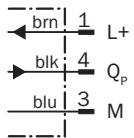

Bağlantı şeması

Cd-045