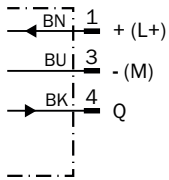

Bağlantı şeması

Cd-045