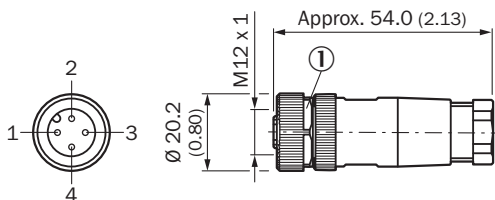

Esquema de dimensiones (Medidas en mm)