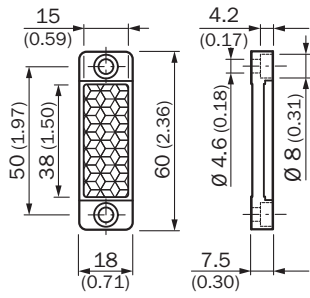

## Datos técnicos detallados

### Datos técnicos

<b>Grupos de accesorios</b>	Reflectores
<b>Gama de accesorios</b>	Angular
<b>Descripción</b>	Forma rectangular, atornillable
<b>Tipo de sistema de fijación</b>	Atornillable, fijación de 2 orificio
<b>Operación a temperatura ambiente</b>	-20 °C ... +65 °C
<b>Dimensiones</b>	18 mm x 60 mm
<b>Superficie reflectora</b>	15 mm x 38 mm
<b>Material</b>	PMMA/ABS

## Esquema de dimensiones (Medidas en mm)