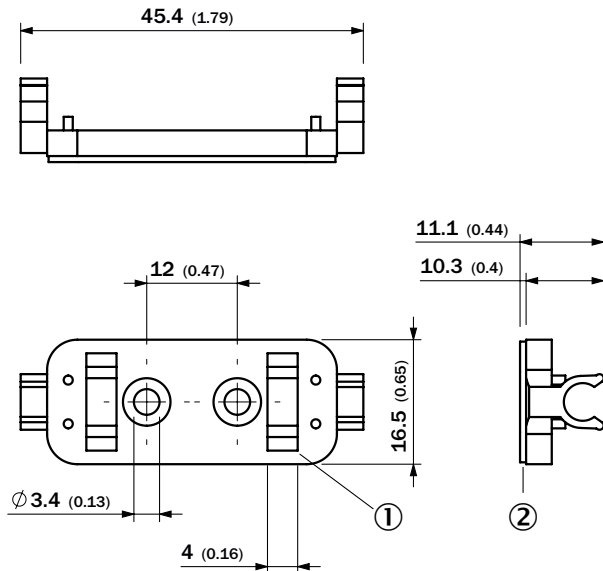

## Caractéristiques techniques détaillées

### Caractéristiques techniques

<b>Groupe d'accessoires</b>	Support pour capteurs de vérin
<b>Famille d'accessoires</b>	Supports pour éléments de commande des capteurs de vérins
<b>Matériau</b>	Plastique
<b>Contenu de la livraison</b>	Avec patin adhésif double face
<b>Description</b>	La fixation se fait avec le patin adhésif, 2 vis à tête fraisée M3 ou 2 colliers de câble
<b>Particularité</b>	Support de fixation pour le montage de capteurs pour vérins
<b>Température de service</b>	-20 °C ... +70 °C
<b>Convient pour</b>	MPS-G

### Plan coté (Dimensions en mm (inch))

- ① Uniquement pour la fixation des colliers de serrage
- ② Tampon adhésif