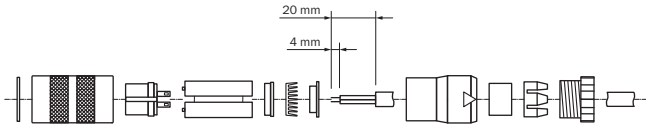

Montaj çizimi