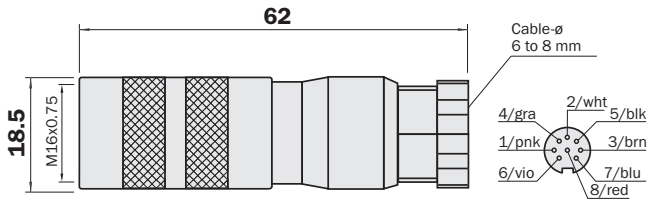

Teknik çizim (Ölçüler mm cinsindedir)