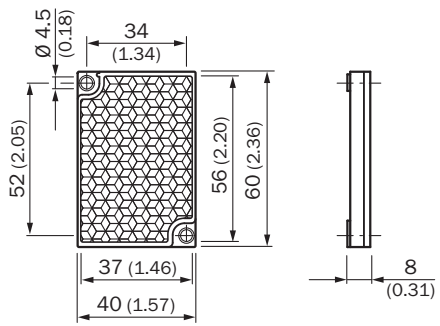

PL40A

SICK
Sensor Intelligence.

Información sobre pedidos

Tipo	N.º de artículo
PL40A	1012720

Otros modelos del dispositivo y accesorios → www.sick.com/

Datos técnicos detallados

Datos técnicos

Grupos de accesorios	Reflectores
Gama de accesorios	Angular
Descripción	Forma rectangular, atornillable
Tipo de sistema de fijación	Atornillable, fijación de 2 orificio
Temperatura ambiente de servicio	-30 °C ... +65 °C ¹⁾
Dimensiones	40 mm x 60 mm
Superficie reflectora	37 mm x 56 mm
Material	PMMA/ABS

¹⁾ Aclimatar previamente los reflectores en la zona de congelación Montar y atornillar los reflectores sin tensión previa.

Clasificaciones

ECLASS 5.0	27279203
ECLASS 5.1.4	27279203
ECLASS 6.0	27279203
ECLASS 6.2	27279203
ECLASS 7.0	27279203
ECLASS 8.0	27279203
ECLASS 8.1	27279203
ECLASS 9.0	27273601
ECLASS 10.0	27273601
ECLASS 11.0	27273601
ECLASS 12.0	27273601
ETIM 5.0	EC002467
ETIM 6.0	EC002467
ETIM 7.0	EC002467
ETIM 8.0	EC002467
UNSPSC 16.0901	39111827

Esquema de dimensiones (Medidas en mm)

LO MÁS DESTACADO DE SICK

SICK es uno de los fabricantes líderes de sensores y soluciones de sensores inteligentes para aplicaciones industriales. Nuestro exclusivo catálogo de productos y servicios constituye la base perfecta para el control seguro y eficaz de procesos, para la protección de personas y para la prevención de accidentes y de daños medioambientales.