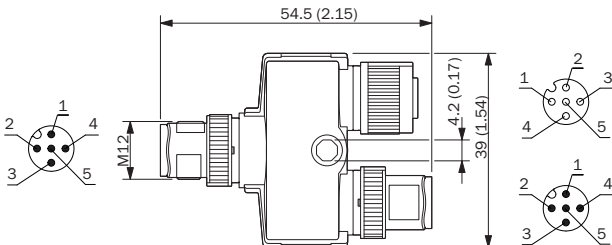

Teknik çizim (Ölçüler mm cinsindedir)