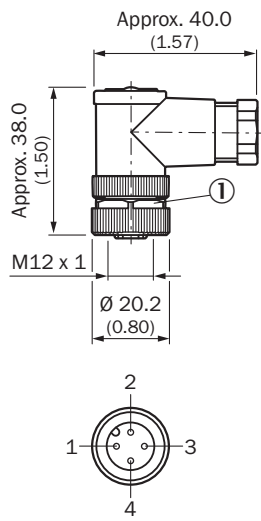

Esquema de dimensiones (Medidas en mm)