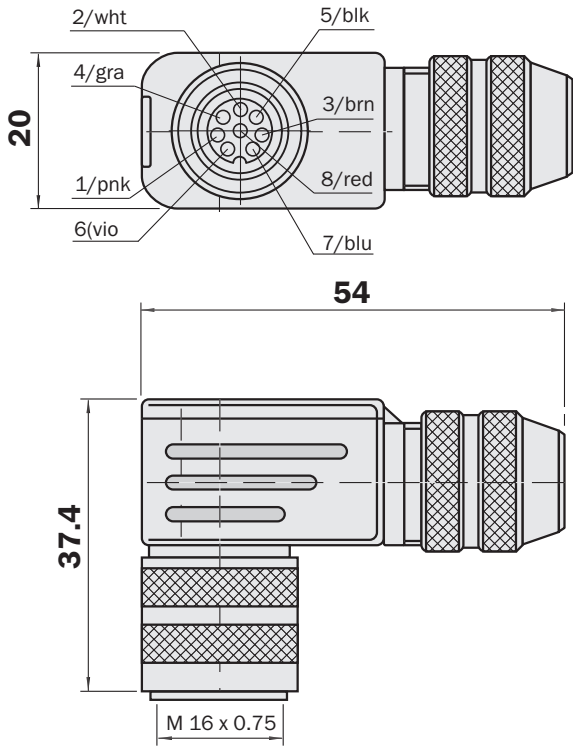

Teknik çizim (Ölçüler mm cinsindedir)