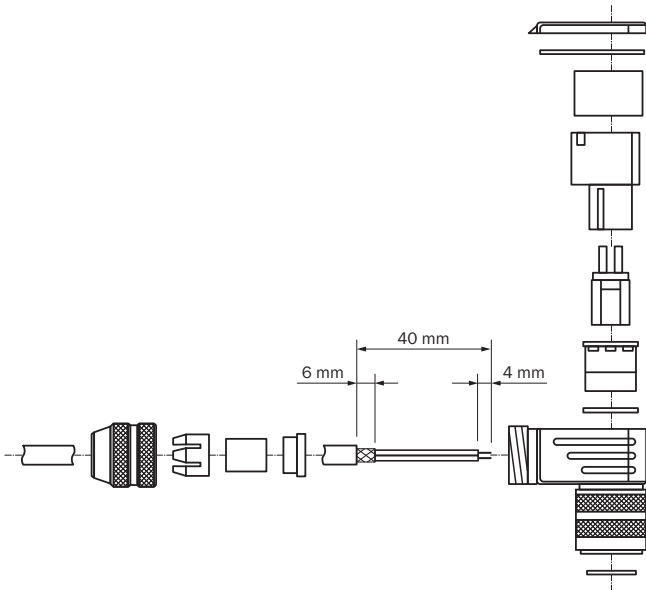

DOS-1608-WA

Hazır üretime uygun konnektörlü soketler

SICK
Sensor Intelligence.

Sipariş bilgileri

Tip	Stok no.
DOS-1608-WA	6025727

Lütfen konnektörlü soketin anma gerilimine dikkat edin. Entegre kablolu ve açık uçlu sensörler için, konnektörlü soketin anma gerilimi sensörünkinden daha düşük olabilir.

Diğer cihaz modelleri ve aksesuar → www.sick.com/Hazır_üretim_uygun_konnektörlü_soketler

Ayrıntılı teknik bilgiler

Teknik bilgiler

Bağlantı türü A kafa	Dişi konnektör, M16, 8 pin, açılı, A kodlamalı
Bağlantı tekniği	Lehim bağlantısı
Materyal, konnektör	Basınçlı çinko döküm
Blendaj	Blendajlı
Ölçüm gerilimi	≤ 60 V
Akım yükleme kapasitesi	5 A
Koruma sınıfı	IP67
Çalışma sıcaklığı	Hareketli durumda -5 °C ... +70 °C Sabit pozisyonda -40 °C ... +80 °C

Teknik çizim (Ölçüler mm cinsindedir)

Montaj çizimi

BİR BAKIŞTA SICK

SICK, endüstriyel uygulamalarda akıllı sensör ve sensör çözümleri konusunda lider üreticilerdendir. Eşsiz bir ürün ve hizmet yelpazesi; süreçlerin güvenli ve etkili şekilde kontrolünü, kişilerin kazalardan korunmasını ve çevreye verilen zararların önlenmesini sağlayan mükemmel temeli oluşturur.