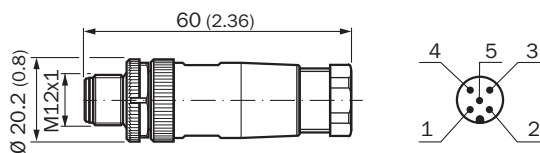

Esquema de dimensiones (Medidas en mm)